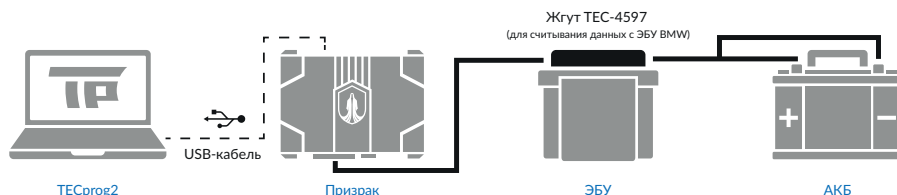

При использовании жгута ТЕС-4597 в программное обеспечение и настройки ЭБУ двигателя никаких изменений не вносятся.

Для выполнения согласования необходимы:

- PC-совместимый компьютер с операционной системой Windows и установленной программой ТЕСprog2;
- USB – mini USB кабель для подключения центрального блока сигнализации Призрак к персональному компьютеру;
- Жгут ТЕС-4597;
- Источник питания с напряжением 12 Вольт.