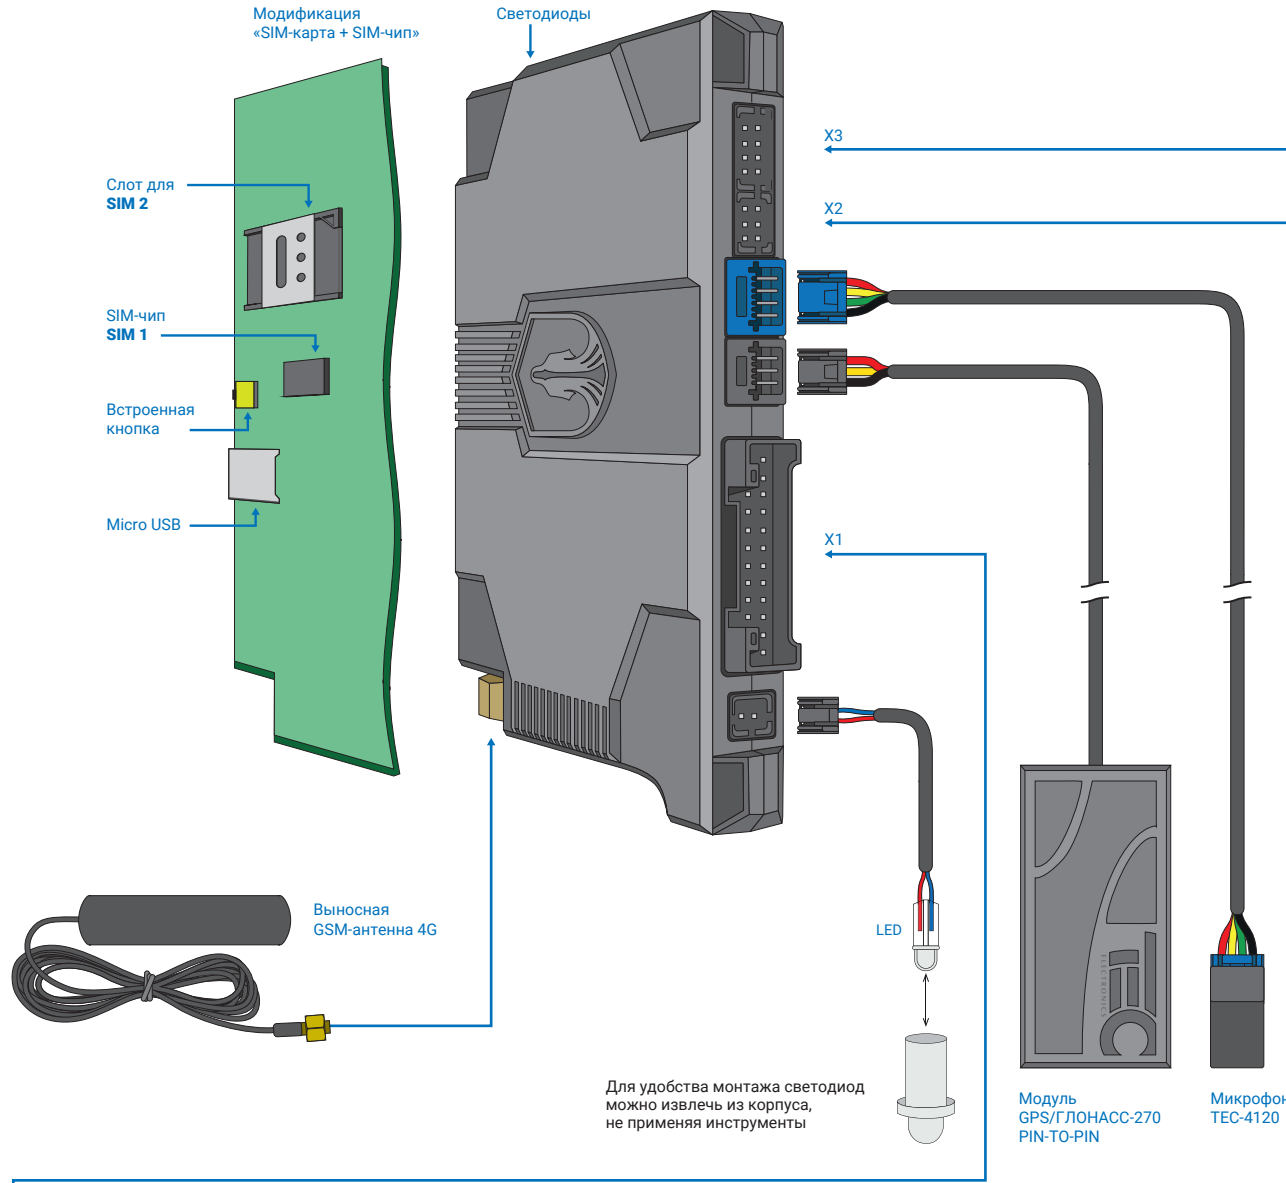

Схема подключения GSM-автосигнализаций Призрак-830 4G/PRO и Призрак-840 4G/PRO

TP-BUS
Цифровая шина последовательной передачи данных для подключения дополнительных устройств «ТЭК электроникс»