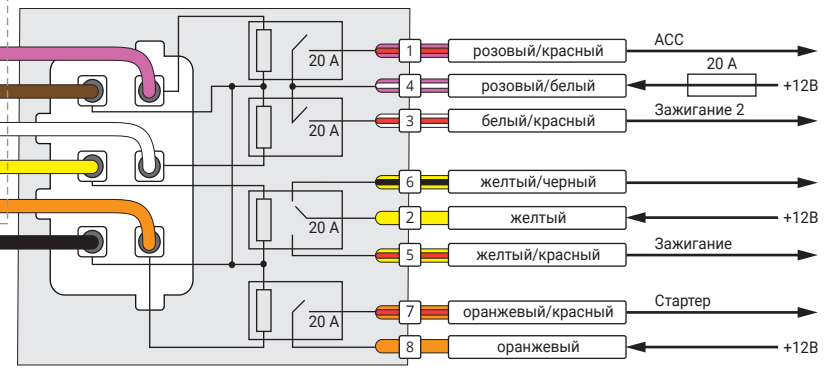

Схема подключения GSM-автосигнализаций Призрак-830 4G/PRO и Призрак-840 4G/PRO

TP-BUS
Цифровая шина последовательной передачи данных для подключения дополнительных устройств «ТЭК электроникс»