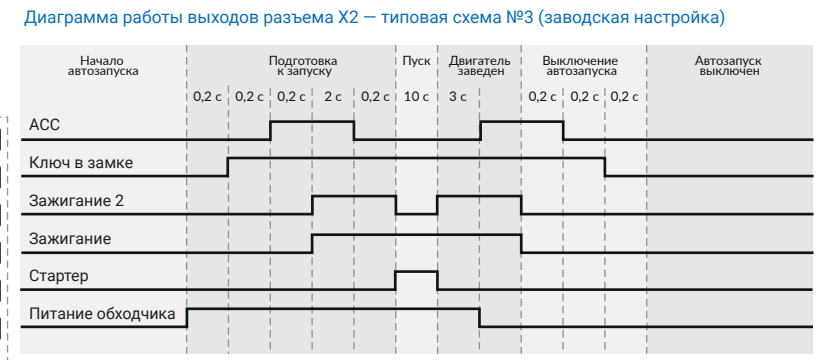

Схема подключения GSM-автосигнализаций Призрак-830 4G/PRO и Призрак-840 4G/PRO

TP-BUS
Цифровая шина последовательной передачи данных для подключения дополнительных устройств «ТЭК электроникс»