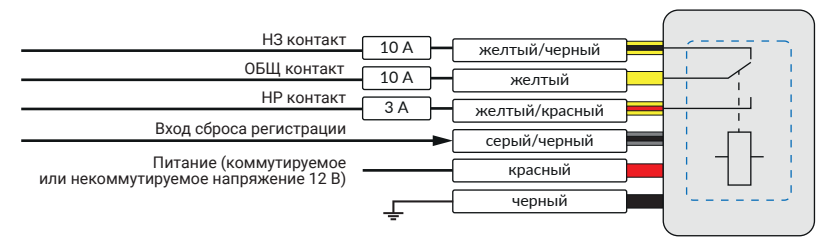

Схема подключения GSM-автосигнализаций Призрак-830 4G/PRO и Призрак-840 4G/PRO

TP-BUS
Цифровая шина последовательной передачи данных для подключения дополнительных устройств «ТЭК электроникс»