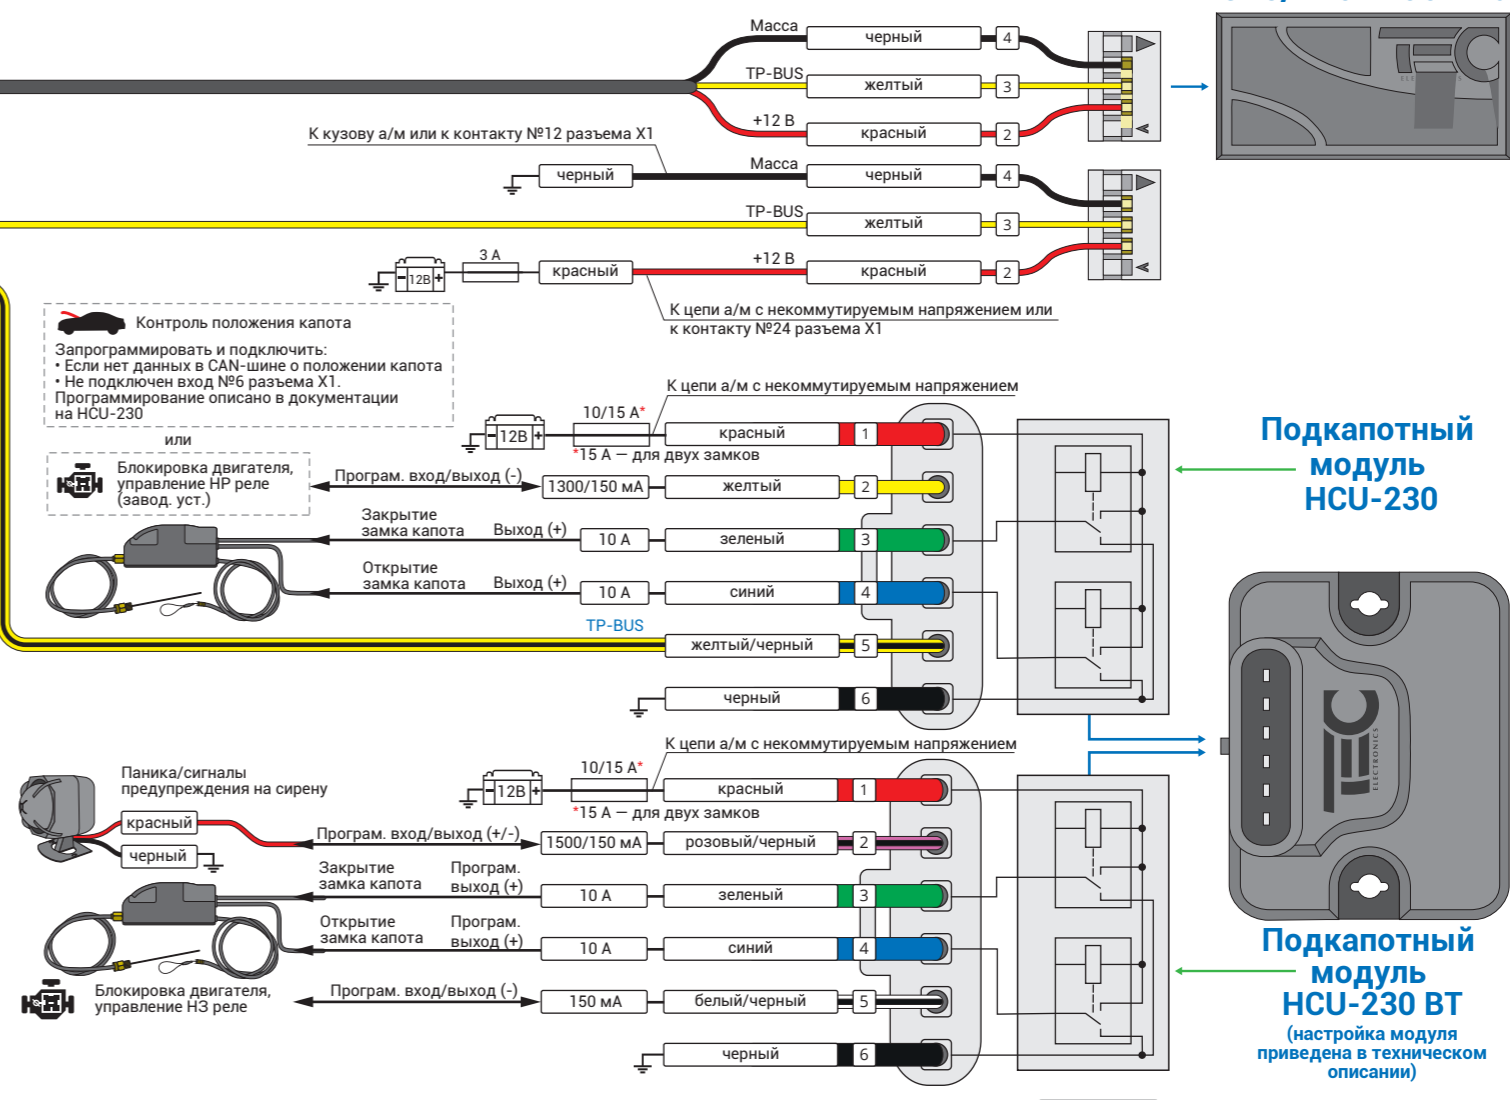

Схема подключения GSM-автосигнализаций Призрак-8xx/ВТ

Призрак 8xx/ВТ серии

Беспроводное реле рLine-221 (для Призрак-820/840)

Youtube-канал «ТЭК электроникс» с техническими обучающими видео

[YouTube](#)