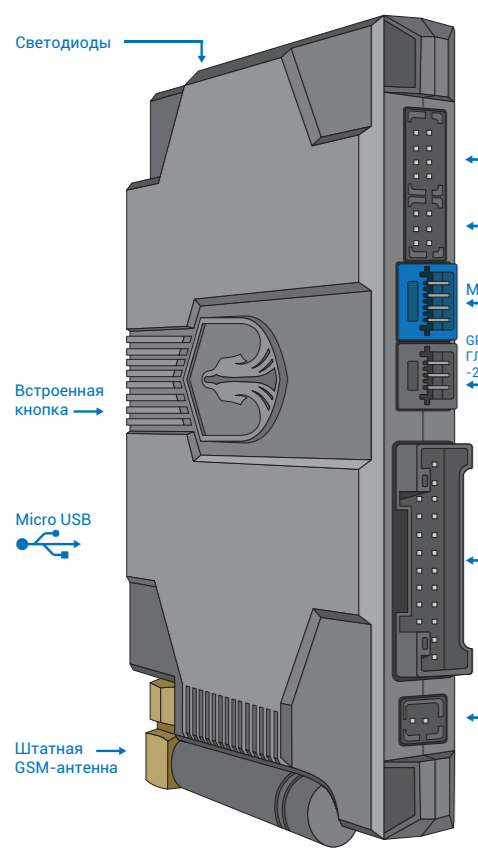

Схема подключения GSM-автосигнализаций Призрак-8xx/ВТ

Призрак 8xx/ВТ серии

Беспроводное реле рLine-221 (для Призрак-820/840)

Youtube-канал «ТЭК электроникс» с техническими обучающими видео

[YouTube](#)