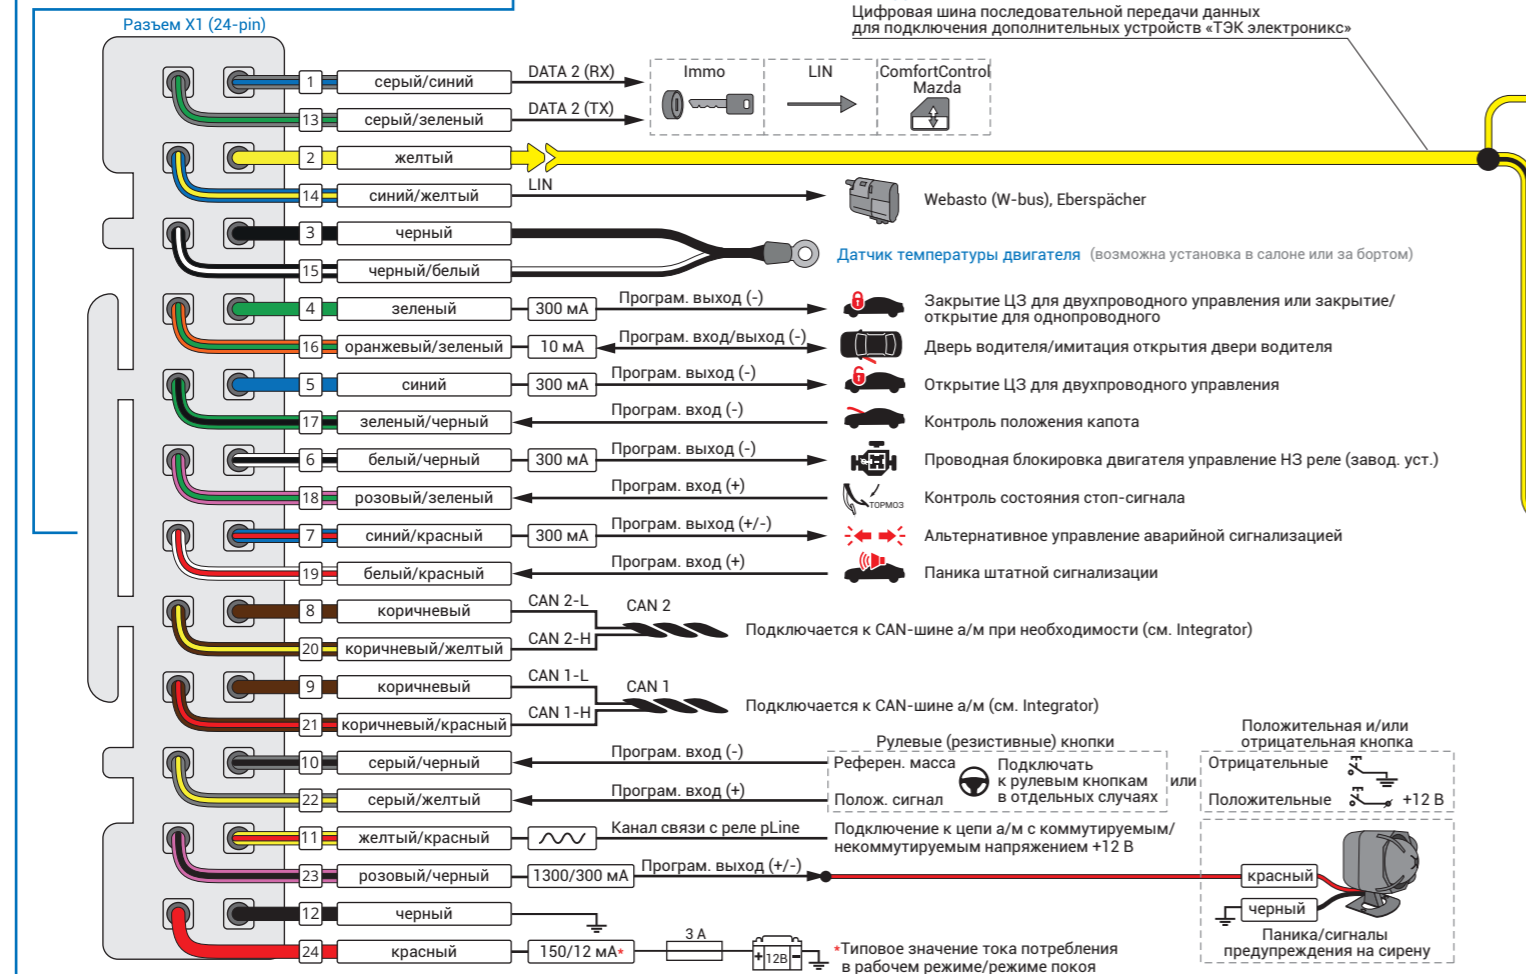

Схема подключения GSM-автосигнализаций Призрак-8xx/ВТ

Призрак 8xx/ВТ серии

Беспроводное реле рLine-221 (для Призрак-820/840)

Youtube-канал «ТЭК электроникс» с техническими обучающими видео

[YouTube](#)