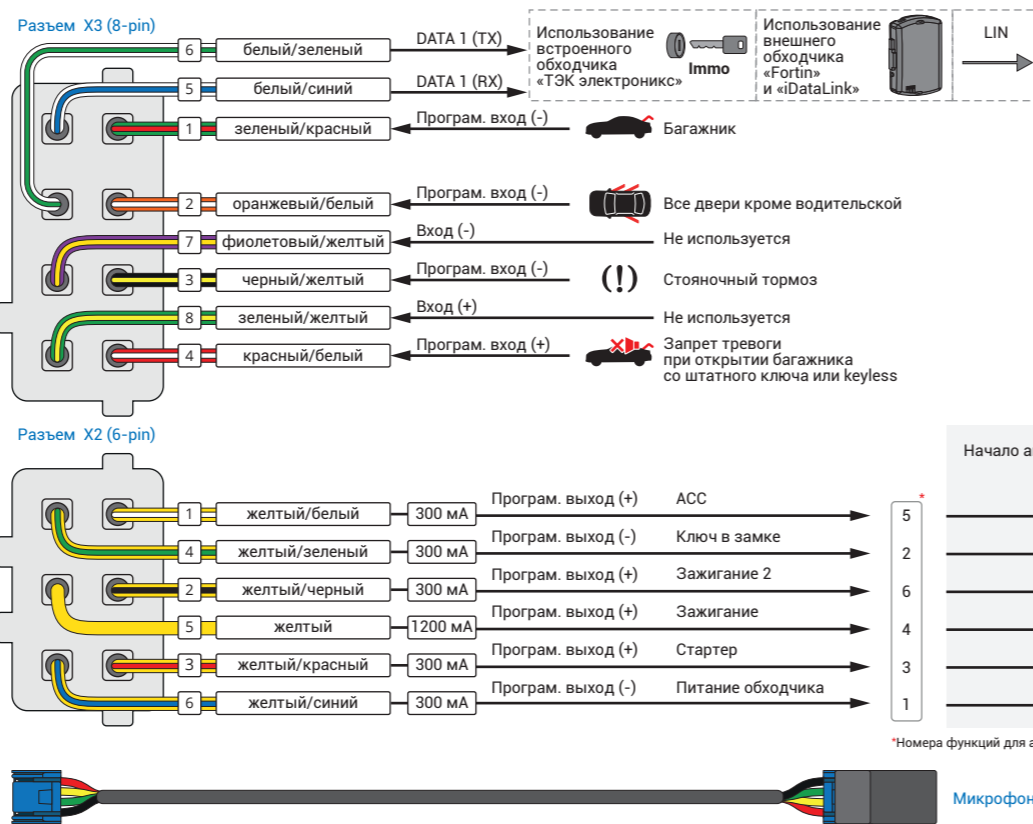

Схема подключения GSM-автосигнализаций Призрак-8xx/ВТ

Призрак 8xx/ВТ серии

Беспроводное реле рLine-221 (для Призрак-820/840)

Youtube-канал «ТЭК электроникс» с техническими обучающими видео

[YouTube](#)