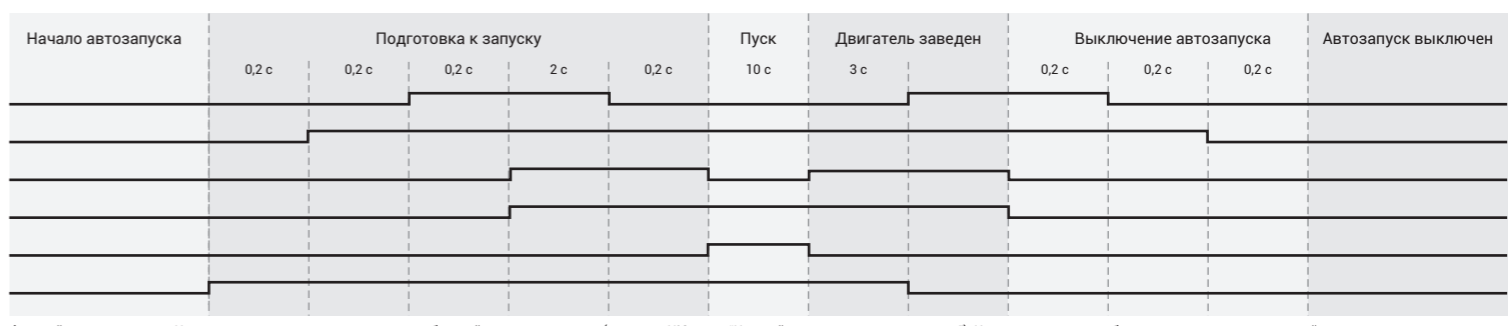

Схема подключения GSM-автосигнализаций Призрак-8xx/ВТ

Призрак 8xx/ВТ серии

Беспроводное реле рLine-221 (для Призрак-820/840)

Youtube-канал «ТЭК электроникс» с техническими обучающими видео

[YouTube](#)